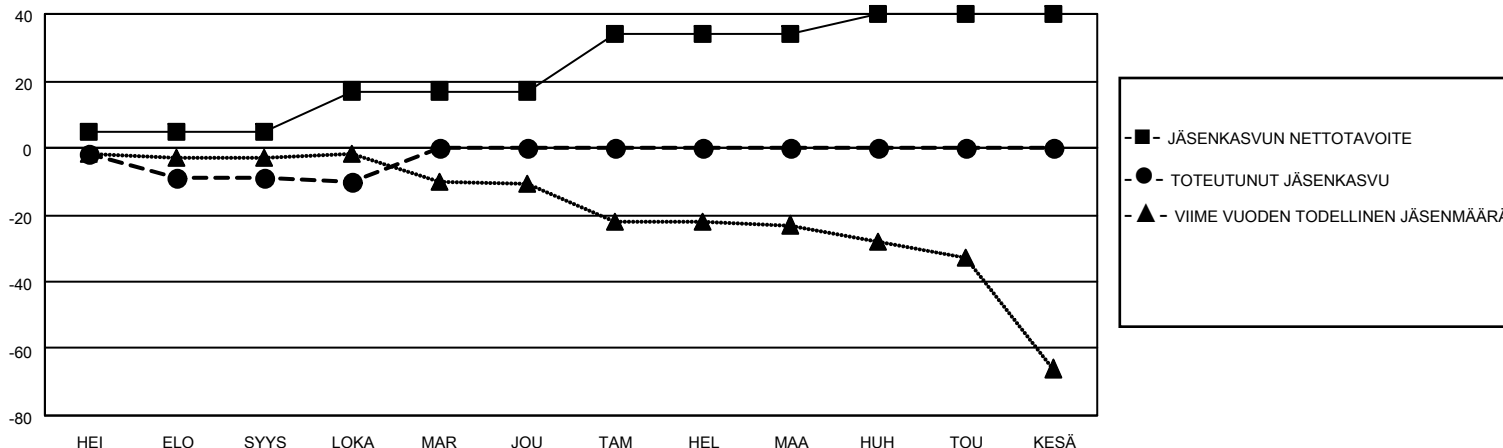

TAVOITTEET JA JÄSENET, KUMULATIIVINEN

LAKKAUTETUT KLUBIT: 0

ERONNEET JÄSENET

KUOLLUT	6
KLUBI LAKKAUTETTU	0
MUU	14
YHTEENSÄ	20

8 CLUBS OF 61 LISÄNNYT YHDEN TAI USEAMMAN UUTTA JÄSENTÄ

[KLIKKAÄ TÄSTÄ NÄHDÄKSESI KUMULATIIVISET JÄSENTIEDOT](#)

SUKUPUOLIJAKAUMA

MIES	1,188 (83.31%)
NAINEN	238 (16.69%)
NON BINARY	0 (0.00%)
PREFER NOT TO ANSWER	0 (0.00%)

PERHEJÄSENIÄ YHTEENSÄ 14

PERHEJÄSENET, JOTKA MAKSAVAT PUOLET JÄSENMAKSUSTA 7