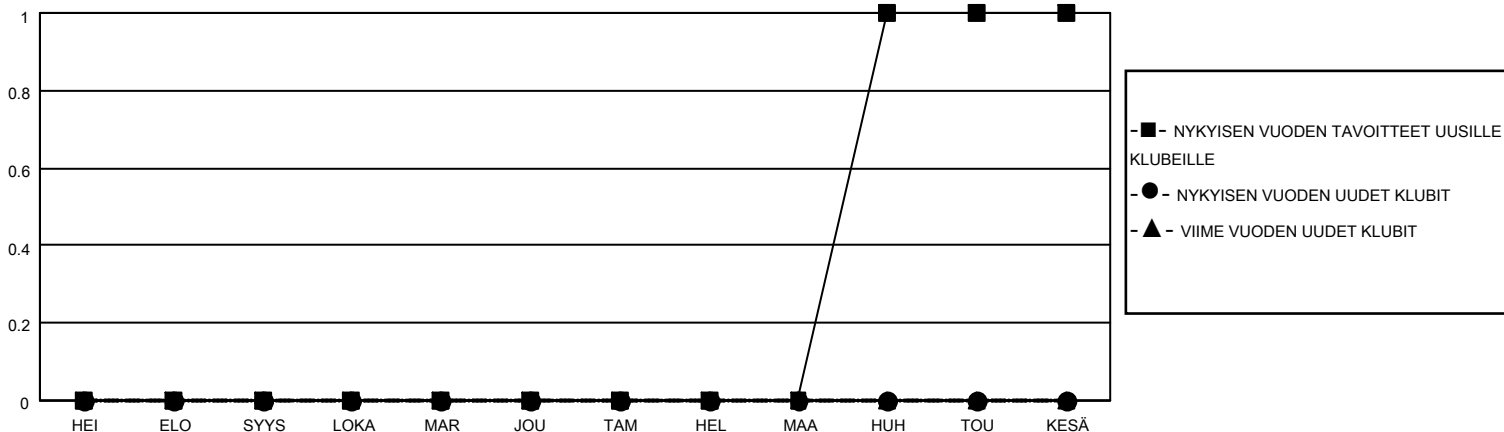

MONTHLY MEMBERSHIP PROGRESS REPORT

SIJAINTI FINLAND

District 107 F

Results as of: 10/31/2021

Klubit				jäsentä			
TULOKSET 2021-2022				TULOKSET 2021-2022			
NELJÄNNES	UUDEN KLUBIN TAVOITE	UUDET KLUBIT	LOPETETUT KLUBIT	NELJÄNNES	JÄSENKASVUN NETTOTAVOITE	TOTEUTUNUT JÄSENKASVU	POISTETUT JÄSENET (mukaan lukien siirrot)
HEI/ELO/SYYS	0	0	0	HEI/ELO/SYYS	5	7	15
LOKA/MAR/JOU	0	0	0	LOKA/MAR/JOU	12	4	5
TAM/HEL/MAA	0	0	0	TAM/HEL/MAA	17	0	0
HUH/TOU/KESÄ	1	0	0	HUH/TOU/KESÄ	6	0	0

TAVOITTEET JA UUDET KLUBIT, KUMULATIIVINEN